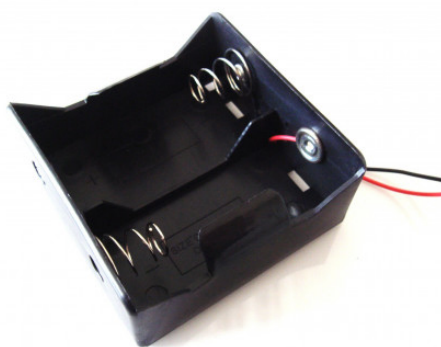

BLOC PILES 2XLR20 - SIMTRONIC

Produit BLOC PILES 2XLR20

Référence 2XLR20

Prix 0.00 EUR

Image produit