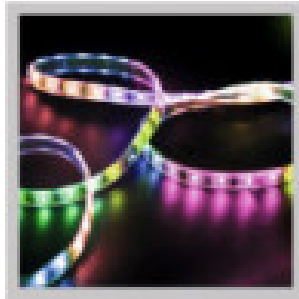

RUBAN SOUPLE 150LEDS RVB 5M - SIMTRONIC

Produit	RUBAN SOUPLE 150LEDS RVB 5M	
Référence	Choisir sa couleur - RGB	: -
Prix	Choisir sa couleur - RGB	: 45.00 EUR

Image produit

Résumé

Fiche technique	Dimension du produit	: 5000 x 10mm
	Type de LED	: 5050
	Nombre de LEDs	: 150LEDs/bobine
	Alimentation	: 12VDC
	Puissance	: 7.2W
	Angle d'éclairage	: 120°
	Renseignement(s) supplémentaire(s)	: Possibilité de souder directement sur le produit pour relier les différentes sections. Séparable par tronçon de 3 LEDs