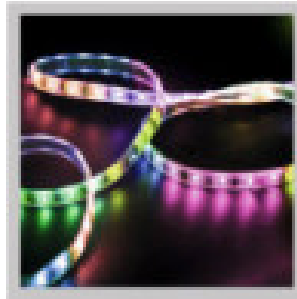

RUBAN SOUPLE 150LEDS RVB 5M - SIMTRONIC

Produit	RUBAN SOUPLE 150LEDS RVB 5M	
Référence	Choisir sa couleur - RGB	: -
Prix	Choisir sa couleur - RGB	: 45.00 EUR

Image produit

Résumé

Fiche technique	Dimension du produit	: 5000 x 10mm
	Type de LED	: 5050
	Nombre de LEDs	: 150LEDs/bobine
	Alimentation	: 12VDC
	Puissance	: 7.2W
	Angle d'éclairage	: 120°
	Renseignement(s) supplémentaire(s)	: Possibilité de souder directement sur le produit pour relier les différentes sections. Séparable par tronçon de 3 LEDs