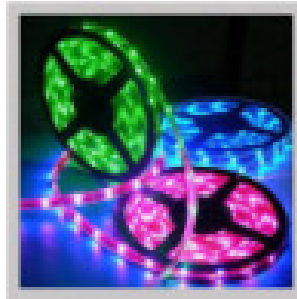

RUBAN SOUPLE 300LEDS RVB 5M - SIMTRONIC

Produit	RUBAN SOUPLE 300LEDS RVB 5M	
Référence	Choisir sa couleur - RGB	: -
Prix	Choisir sa couleur - RGB	: 45.00 EUR

Image produit

Fiche technique

Dimension du produit	: 5000 x 10mm
Type de LED	: 5050
Nombre de LEDs	: 150LEDs/bobine
Alimentation	: 12VDC
Puissance	: 14.4W/m
Angle d'éclairage	: 120°
Renseignement(s) supplémentaire(s)	: Séparable par tronçon de 3 LEDs. Possibilité de souder directement sur le produit pour relier les différentes sections.