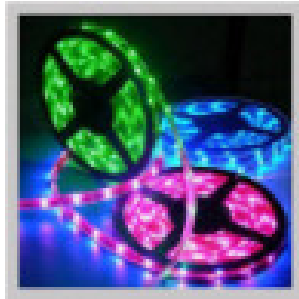

RUBAN SOUPLE 300LEDS RVB 5M - SIMTRONIC

Produit	RUBAN SOUPLE 300LEDS RVB 5M	
Référence	Choisir sa couleur - RGB	: -
Prix	Choisir sa couleur - RGB	: 45.00 EUR

Image produit

Fiche technique

Dimension du produit	: 5000 x 10mm
Type de LED	: 5050
Nombre de LEDs	: 150LEDs/bobine
Alimentation	: 12VDC
Puissance	: 14.4W/m
Angle d'éclairage	: 120°
Renseignement(s) supplémentaire(s)	: Séparable par tronçon de 3 LEDs. Possibilité de souder directement sur le produit pour relier les différentes sections.