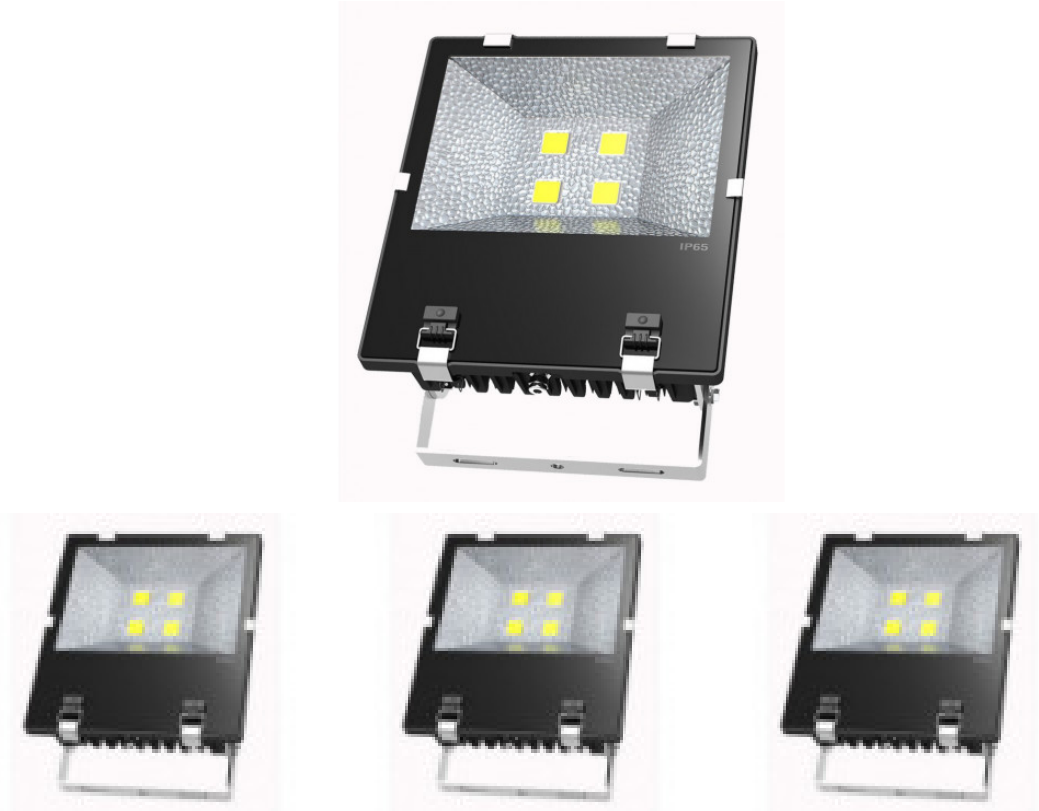

Projecteur Forte Puissance 200W - SIMTRONIC

Produit	Projecteur Forte Puissance 200W	
Référence	Choisir sa couleur - BLANC CHAUD 3000°K : PRFPBC 200 Choisir sa couleur - BLANC FROID 6000°K : PRFPBF 200	
Prix	Choisir sa couleur - BLANC CHAUD 3000°K : 235.00 EUR Choisir sa couleur - BLANC FROID 6000°K : 235.00 EUR	

Image produit

Fiche technique	Dimension du produit : 385 x 340 x 120 mm
	Puissance : 200W (4 x 50W)
	Intensité lumineuse : 19000 - 22000 lm
	Renseignement(s) supplémentaire(s) : Couleurs : 3000°K Blanc Chaud - 6000°K Blanc Froid