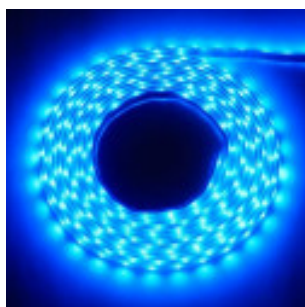

# RUBAN SOUPLE SMD BLEU 5M - SIMTRONIC

**Produit** RUBAN SOUPLE SMD BLEU 5M

---

**Référence** Choisir sa couleur - BLEU : -

---

**Prix** Choisir sa couleur - BLEU : **35.00 EUR**

---

**Image produit**

**Fiche technique**

**Dimension du produit** : 5000 x 10mm  
**Type de LED** : 3528  
**Nombre de LEDs** : 300LEDs/bobine  
**Alimentation** : 12V DC  
**Puissance** : 4.8W/m  
**Intensité lumineuse** : 320lm/bobine  
**Renseignement(s) supplémentaire(s)** : Séparable par tronçon de 3 LEDs. Possibilité de souder directement sur le produit pour relier les différentes sections.