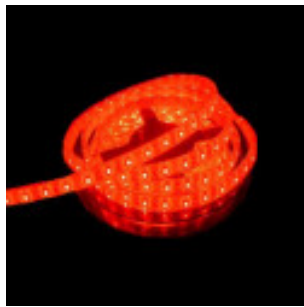

# RUBAN SOUPLE SMD ROUGE 5M - SIMTRONIC

<b>Produit</b>	RUBAN SOUPLE SMD ROUGE 5M	
<b>Référence</b>	Choisir sa couleur - ROUGE	: -
<b>Prix</b>	Choisir sa couleur - ROUGE	: 35.00 EUR

Image produit

<b>Fiche technique</b>	<b>Dimension du produit</b>	: 5000 x 10mm
	<b>Type de LED</b>	: 3528
	<b>Nombre de LEDs</b>	: 300LEDs/ bobine
	<b>Alimentation</b>	: 12VDC
	<b>Puissance</b>	: 4.8W
	<b>Intensité lumineuse</b>	: 5-6 lm/LED
	<b>Renseignement(s) supplémentaire(s)</b>	: Séparable par tronçon de 3LEDs. Possibilité de souder directement sur le produit pour relier les différentes sections.