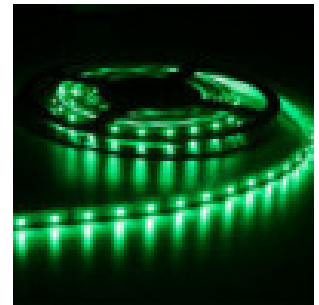

# RUBAN SOUPLE SMD VERT 5M - SIMTRONIC

<b>Produit</b>	RUBAN SOUPLE SMD VERT 5M
<b>Référence</b>	Choisir sa couleur - VERT : -
<b>Prix</b>	Choisir sa couleur - VERT : 39.00 EUR

Image produit

<b>Fiche technique</b>	<b>Dimension du produit</b>	: 5000 x 10mm
	<b>Type de LED</b>	: 3528
	<b>Nombre de LEDs</b>	: 300LEDs/ bobine
	<b>Alimentation</b>	: 12V DC
	<b>Puissance</b>	: 4.8W/m
	<b>Intensité lumineuse</b>	: 5-6 lm/LED
	<b>Angle d'éclairage</b>	: 120°