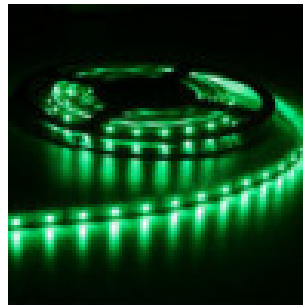

# RUBAN SOUPLE SMD VERT 5M - SIMTRONIC

<b>Produit</b>	RUBAN SOUPLE SMD VERT 5M
<b>Référence</b>	Choisir sa couleur - VERT : -
<b>Prix</b>	Choisir sa couleur - VERT : 39.00 EUR

Image produit

<b>Fiche technique</b>	<b>Dimension du produit</b>	: 5000 x 10mm
	<b>Type de LED</b>	: 3528
	<b>Nombre de LEDs</b>	: 300LEDs/ bobine
	<b>Alimentation</b>	: 12V DC
	<b>Puissance</b>	: 4.8W/m
	<b>Intensité lumineuse</b>	: 5-6 lm/LED
	<b>Angle d'éclairage</b>	: 120°