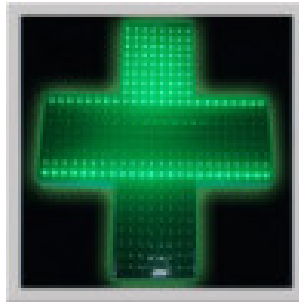

CROIX DE PHARMACIE EXTERIEUR - SIMTRONIC

Produit CROIX DE PHARMACIE EXTERIEUR

Référence CROIX450MOVE

Prix 222.00 EUR

Image produit

Fiche technique

Dimension d'emballage : 450x450x40mm
Poids : 4.8kg
Nombre de LEDs : 320pcs de LEDs ovales angle 45°/90°
Alimentation : 7.5VDC
Courant : 6.5A
Etanchéité : IP65
Renseignement(s) supplémentaire(s) : 9 programmes à sélectionner par télécommande radiofréquence
Possibilité de synchroniser(6 croix maximum)