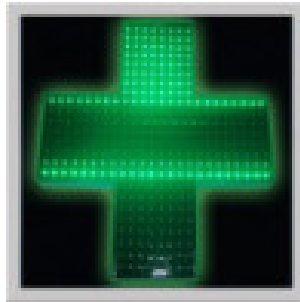

CROIX DE PHARMACIE EXTERIEUR - SIMTRONIC

Produit CROIX DE PHARMACIE EXTERIEUR

Référence CROIX450MOVE

Prix 222.00 EUR

Image produit

Fiche technique

Dimension d'emballage : 450x450x40mm
Poids : 4.8kg
Nombre de LEDs : 320pcs de LEDs ovales angle 45°/90°
Alimentation : 7.5VDC
Courant : 6.5A
Etanchéité : IP65
Renseignement(s) supplémentaire(s) : 9 programmes à sélectionner par télécommande radiofréquence
Possibilité de synchroniser(6 croix maximum)