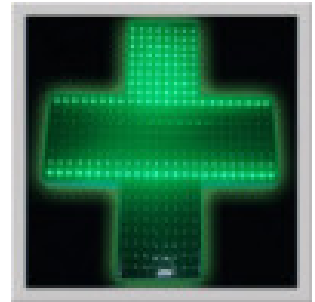

CROIX DE PHARMACIE EXTERIEUR - SIMTRONIC

Produit CROIX DE PHARMACIE EXTERIEUR

Référence CROIX450MOVE

Prix 222.00 EUR

Image produit

Fiche technique

Dimension d'emballage : 450x450x40mm
Poids : 4.8kg
Nombre de LEDs : 320pcs de LEDs ovales angle 45°/90°
Alimentation : 7.5VDC
Courant : 6.5A
Etanchéité : IP65
Renseignement(s) supplémentaire(s) : 9 programmes à sélectionner par télécommande radiofréquence
Possibilité de synchroniser(6 croix maximum)