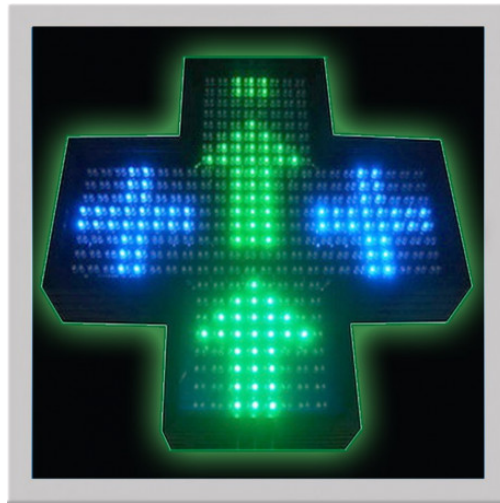

CROIX DE PHARMACIE INTERIEUR 400MM BILIGHT - SIMTRONIC

Produit CROIX DE PHARMACIE INTERIEUR 400MM BILIGHT

Référence CROIX400

Prix 0.00 EUR

Image produit

Fiche technique

Dimension du produit : 400 x 400 x 80mm
Poids : 4.5kg
Type de LED : Ovales
Nombre de LEDs : 640 (320 bleues, 320 vertes)
Alimentation : 5VDC
Renseignement(s) supplémentaire(s) : Boitier aluminium laqué vert - 9 programmes à sélectionner par télécommande radiofréquence Possibilité de synchroniser (6 croix maximum)